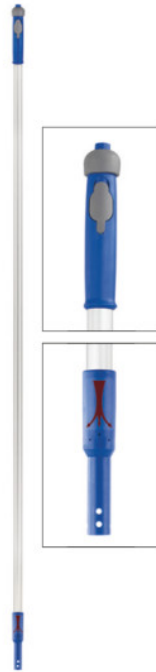

MANCHE RESERVOIR SPRINTER

Manche reservoir seul de 145cm

Vendu sans le pichet de remplissage

Sprinter est le nouveau système professionnel avec manche réservoir pour le lavage des sols. Remplissez simplement le manche avec la solution et

Sprinter est prêt à l'emploi. Il est facile à utiliser, maniable, léger et compatible avec tous les supports de lavage. Utilisé avec les franges en microfibre, il assure un excellent résultat de nettoyage

Description MANCHE RESERVOIR SPRINTER

 **CONSEILS D'UTILISATION**

 **AVANTAGES ÉCOLOGIQUES**

 **COMPOSITION**