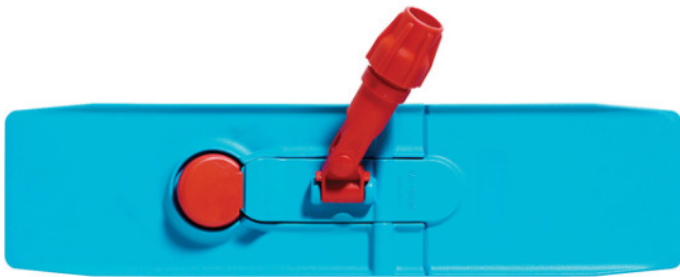

## Support pliable pour franges à poches

Support utilisé pour le nettoyage et la désinfection des sols intérieurs.

Produit de haute qualité : résistant aux chocs, utilisation fréquente et basses températures, léger et non toxique.

Support de désinfection, pliable, en polypropylène.

Entièrement en matière plastique.

Le bouton, à actionner avec le pied, placé dans la partie supérieure du support, permet par son ouverture à 90 degrés de faciliter le décrochage de la frange sans l'utilisation des mains.

Bague universelle permettant l'adaptation de tout manche de diamètre de 20 à 24 mm. Les extrémités du support sont façonnées pour faciliter l'insertion de la frange.

Existe en 40 et 50 cm